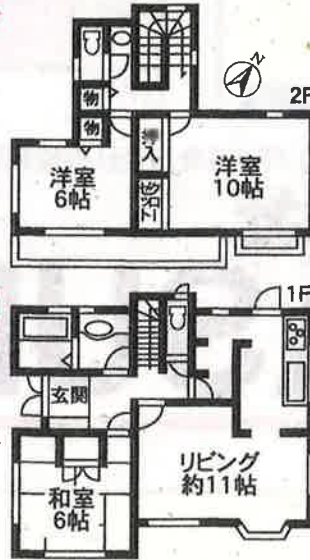

所在/牛久市中央5丁目
土地/153.69㎡(46.49坪)
用途/商業地域(建80%・容400%)
交通/牛久駅徒歩3分(仲介)

つくばみらい 200万土地

- ★区域指定内につき
誰でも建築可
- ★土地広々約120坪

所在/つくばみらい市足高
土地/393.93㎡(約120坪)
用途/調整区域(建60%・容200%)
交通/藤代駅約6km(売主)

牛久1,400万中古

- ★カスミ.....約200m
- ★売主に付き仲介料不要
- ★ミサワホーム施工

所在/牛久市神谷2丁目
土地/171.40㎡(51.84坪)
建物/102.68㎡(31.06坪)
交通/牛久駅約1.4km(売主)

牛久1,499万中古

★リフォーム済

キッチン、WC交換、床材張替
照明交換、駐車場拡張etc

所在/牛久市牛久町
土地/181.12㎡(54.78坪)
建物/101.00㎡(30.55坪)
交通/牛久駅約1km(仲介)

土地と住まいのパートナー

全国宅地建物取引業保証協会会員
国土交通大臣(1)第8675号