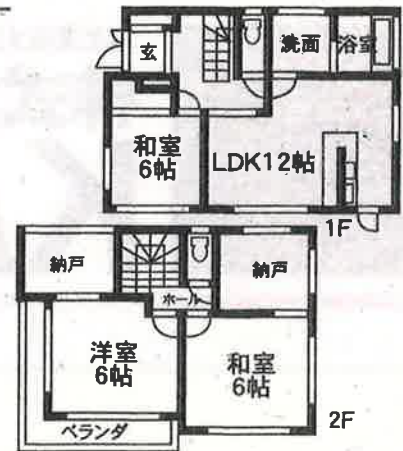

所在/牛久市神谷2丁目
土地/171.40㎡(51.84坪)
建物/102.68㎡(31.06坪)
交通/牛久駅約1.4km(売主)

牛久1,499万中古

★リフォーム済

キッチン、WC交換、床材張替
照明交換、駐車場拡張etc

所在/牛久市牛久町
土地/181.12㎡(54.78坪)
建物/101.00㎡(30.55坪)
交通/牛久駅約1km(仲介)

土地と住まいのパートナー

全国宅地建物取引業保証協会会員
国土交通大臣(1)第8675号